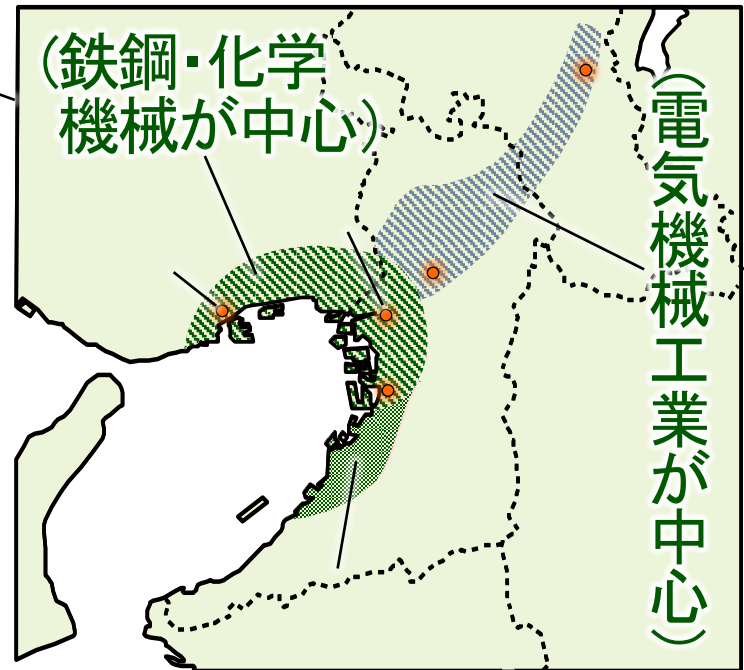

## 日本の諸地域 近畿地方

# 1 近畿地方の工業 阪神工業地帯

[ ]

(2013/14版「日本国勢図会」より作成)

明治時代から [ ] で発達し、  
 [ ] の発達で戦前・戦中は  
 全国1位になるが現在は全国2位。

(のびなやみの原因)

- ・地下水のくみ上げすぎによる [ ] があった。
- ・鉄鋼や化学工業などの素材型産業が中心で [ ] が多く、自動車工業などの機械工業が少ない。

現在は、ロケット部品などの [ ] を行う中小工場もある。

# 1 近畿地方の工業 阪神工業地帯

## 阪神工業地帯

明治時代から **繊維工業** で発達し、**重化学工業** の発達で戦前・戦中は全国1位になるが現在は全国2位。

(のびなやみの原因)

- ・地下水のくみ上げすぎによる **地盤沈下** があつた。
- ・鉄鋼や化学工業などの素材型産業が中心で **中小工場** が多く、自動車工業などの **機械工業** が少ない。

現在は、ロケット部品などの **先端技術産業** を行う中小工場もある。