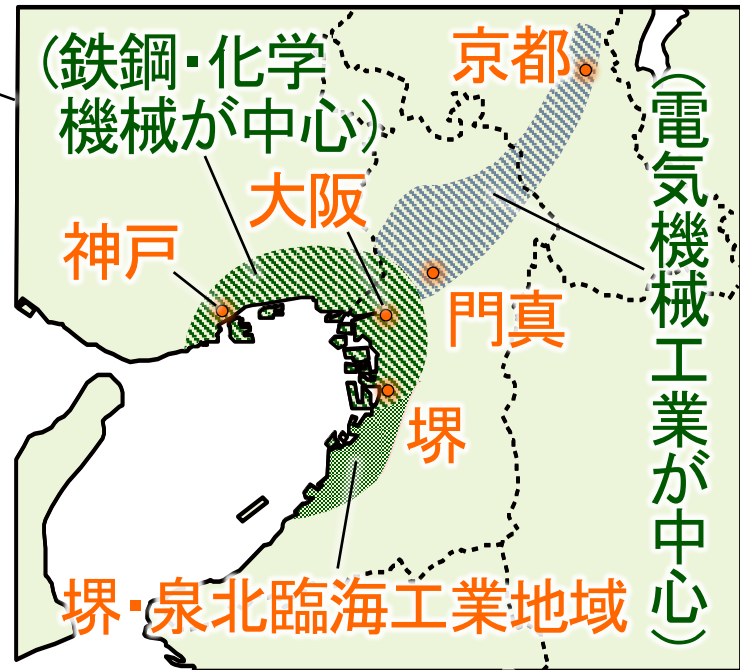

## 日本の諸地域 近畿地方

## 基本の解説と問題

# 1 近畿地方の工業 阪神工業地帯

[ ]

(2013/14版「日本国勢図会」より作成)

明治時代から [ ] で発達し、  
 [ ] の発達で戦前・戦中は  
 全国1位になるが現在は全国2位。

(のびなやみの原因)

- ・地下水のくみ上げすぎによる [ ] があった。
- ・鉄鋼や化学工業などの素材型産業が中心で [ ] が多く、自動車工業などの機械工業が少ない。

現在は、ロケット部品などの [ ] を行う中小工場もある。

## 阪神工業地帯

明治時代から **繊維工業** で発達し、**重化学工業** の発達で戦前・戦中は全国1位になるが現在は全国2位。

(のびなやみの原因)

- ・地下水のくみ上げすぎによる **地盤沈下** があつた。
- ・鉄鋼や化学工業などの素材型産業が中心で **中小工場** が多く、自動車工業などの **機械工業** が少ない。

現在は、ロケット部品などの **先端技術産業** を行う中小工場もある。