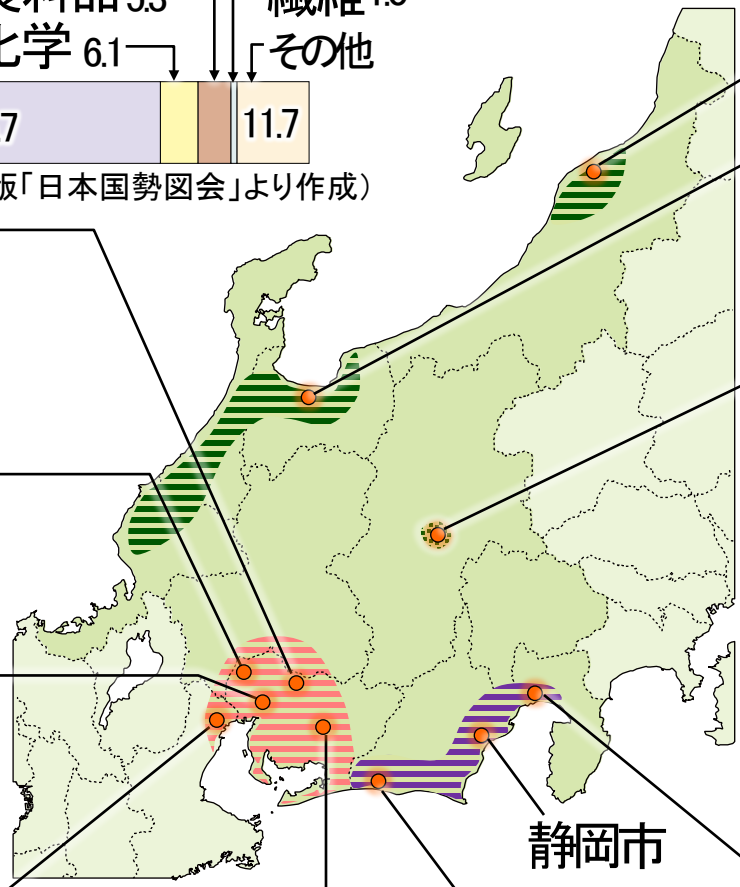

東海工業地域

富士市

製紙工業

瀬戸市

陶磁器
ファインセラミック

一宮市

毛織物・電気機械

名古屋市

名古屋大都市圏
を形成

四日市市

石油化学工業

豊田市

自動車工業

浜松市

楽器・オートバイ