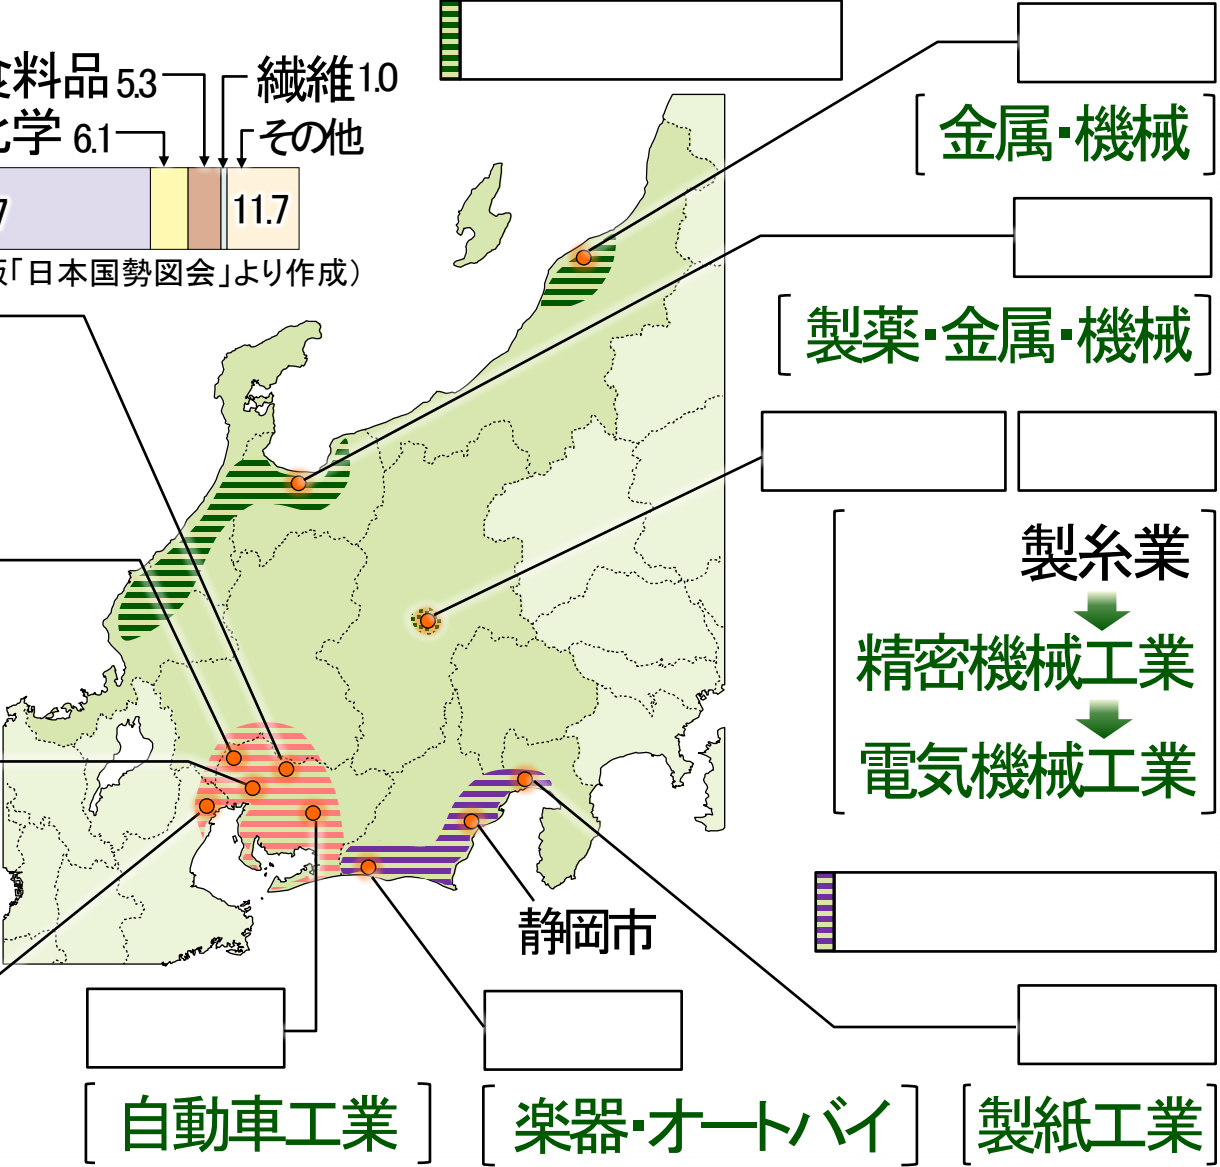

中学社会 地理的分野 日本地理編

日本の諸地域 中部地方

2. 工業

【担当講師】
秀浦 りき

基本の解説と問題

1 中部地方 工業

陶磁器
ファインセラミック

毛織物・電気機械

を形成

石油化学工業

1 中部地方 工業

中京工業地帯

全国1位
(2010) 48.1
兆円

(2013/14版「日本国勢図会」より作成)

北陸工業地域

新潟市